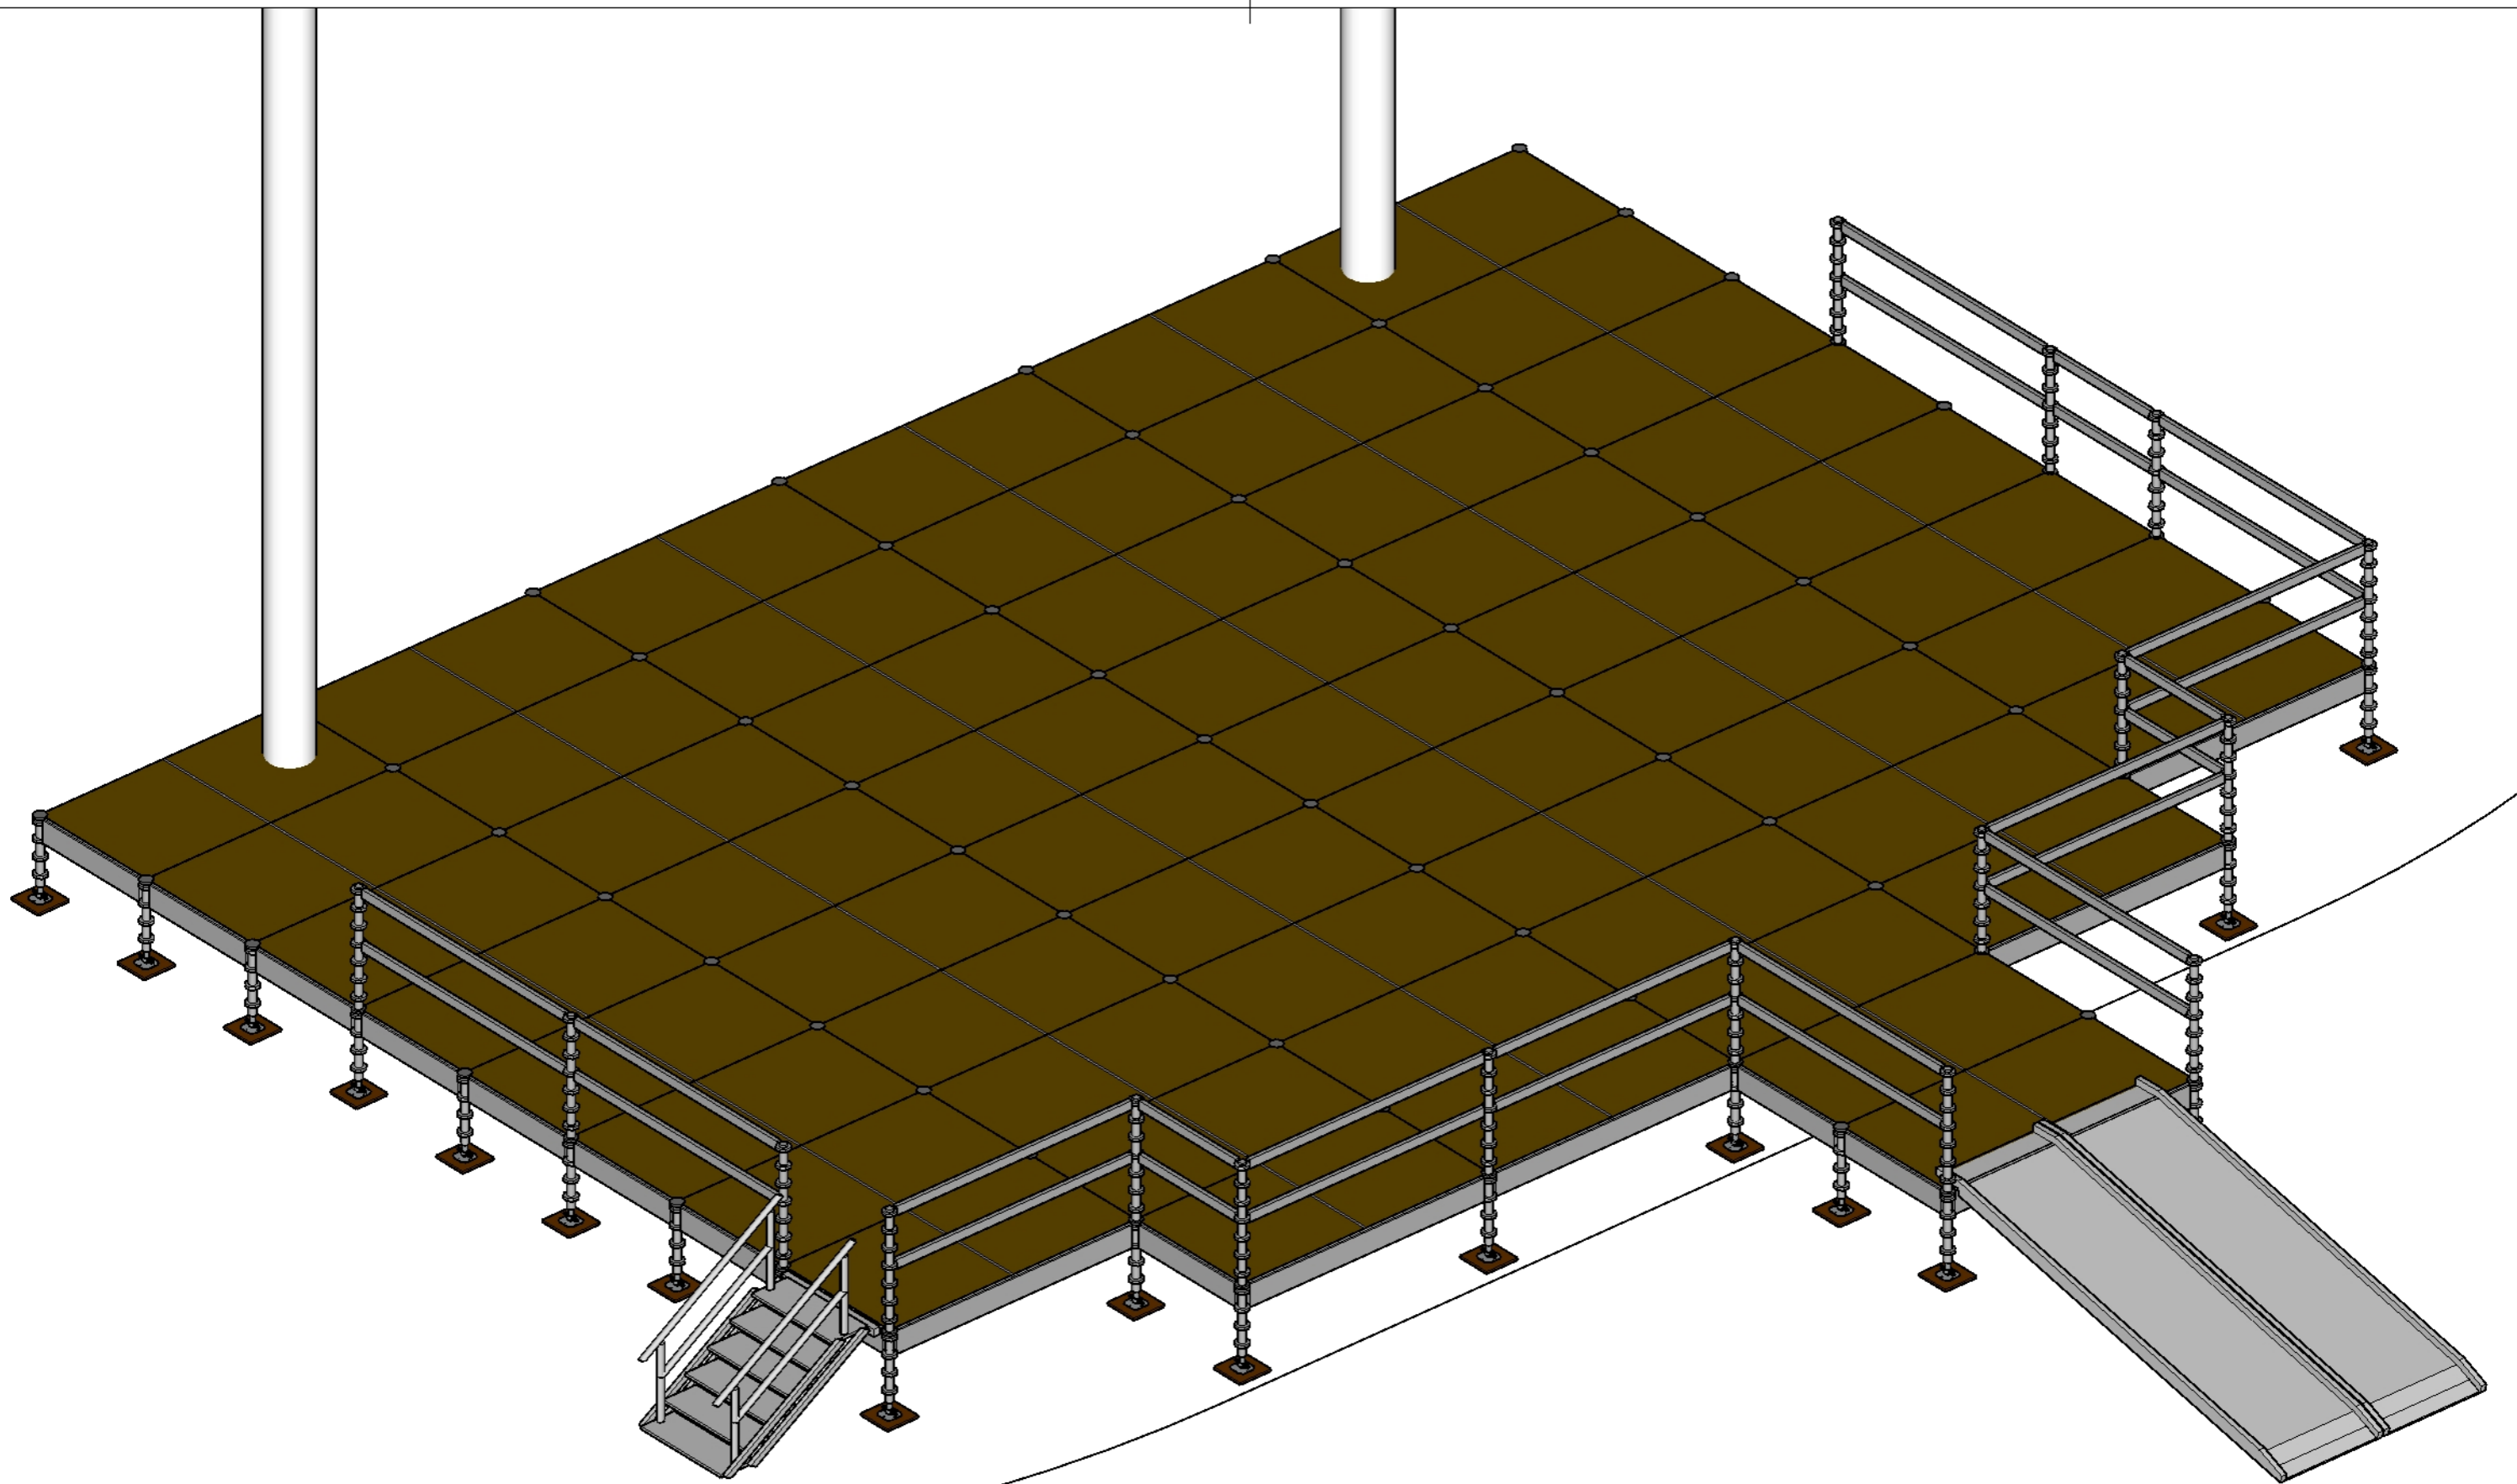

JOB: Jell22 SCENER	DATE: 25-02-2022	REV: B
DRAW: Nyt Gulv - Alfred	DIM:	NORDIC EASYJOB NR.:
DRAW BY: Tobias Nielsen	PM: JE	21-0454

2400 x 1200 System

Phone: +45 7026 5222
Mail: mail@nordic.dk

Helge Nielsens Allé 5
DK-8723 Løsning