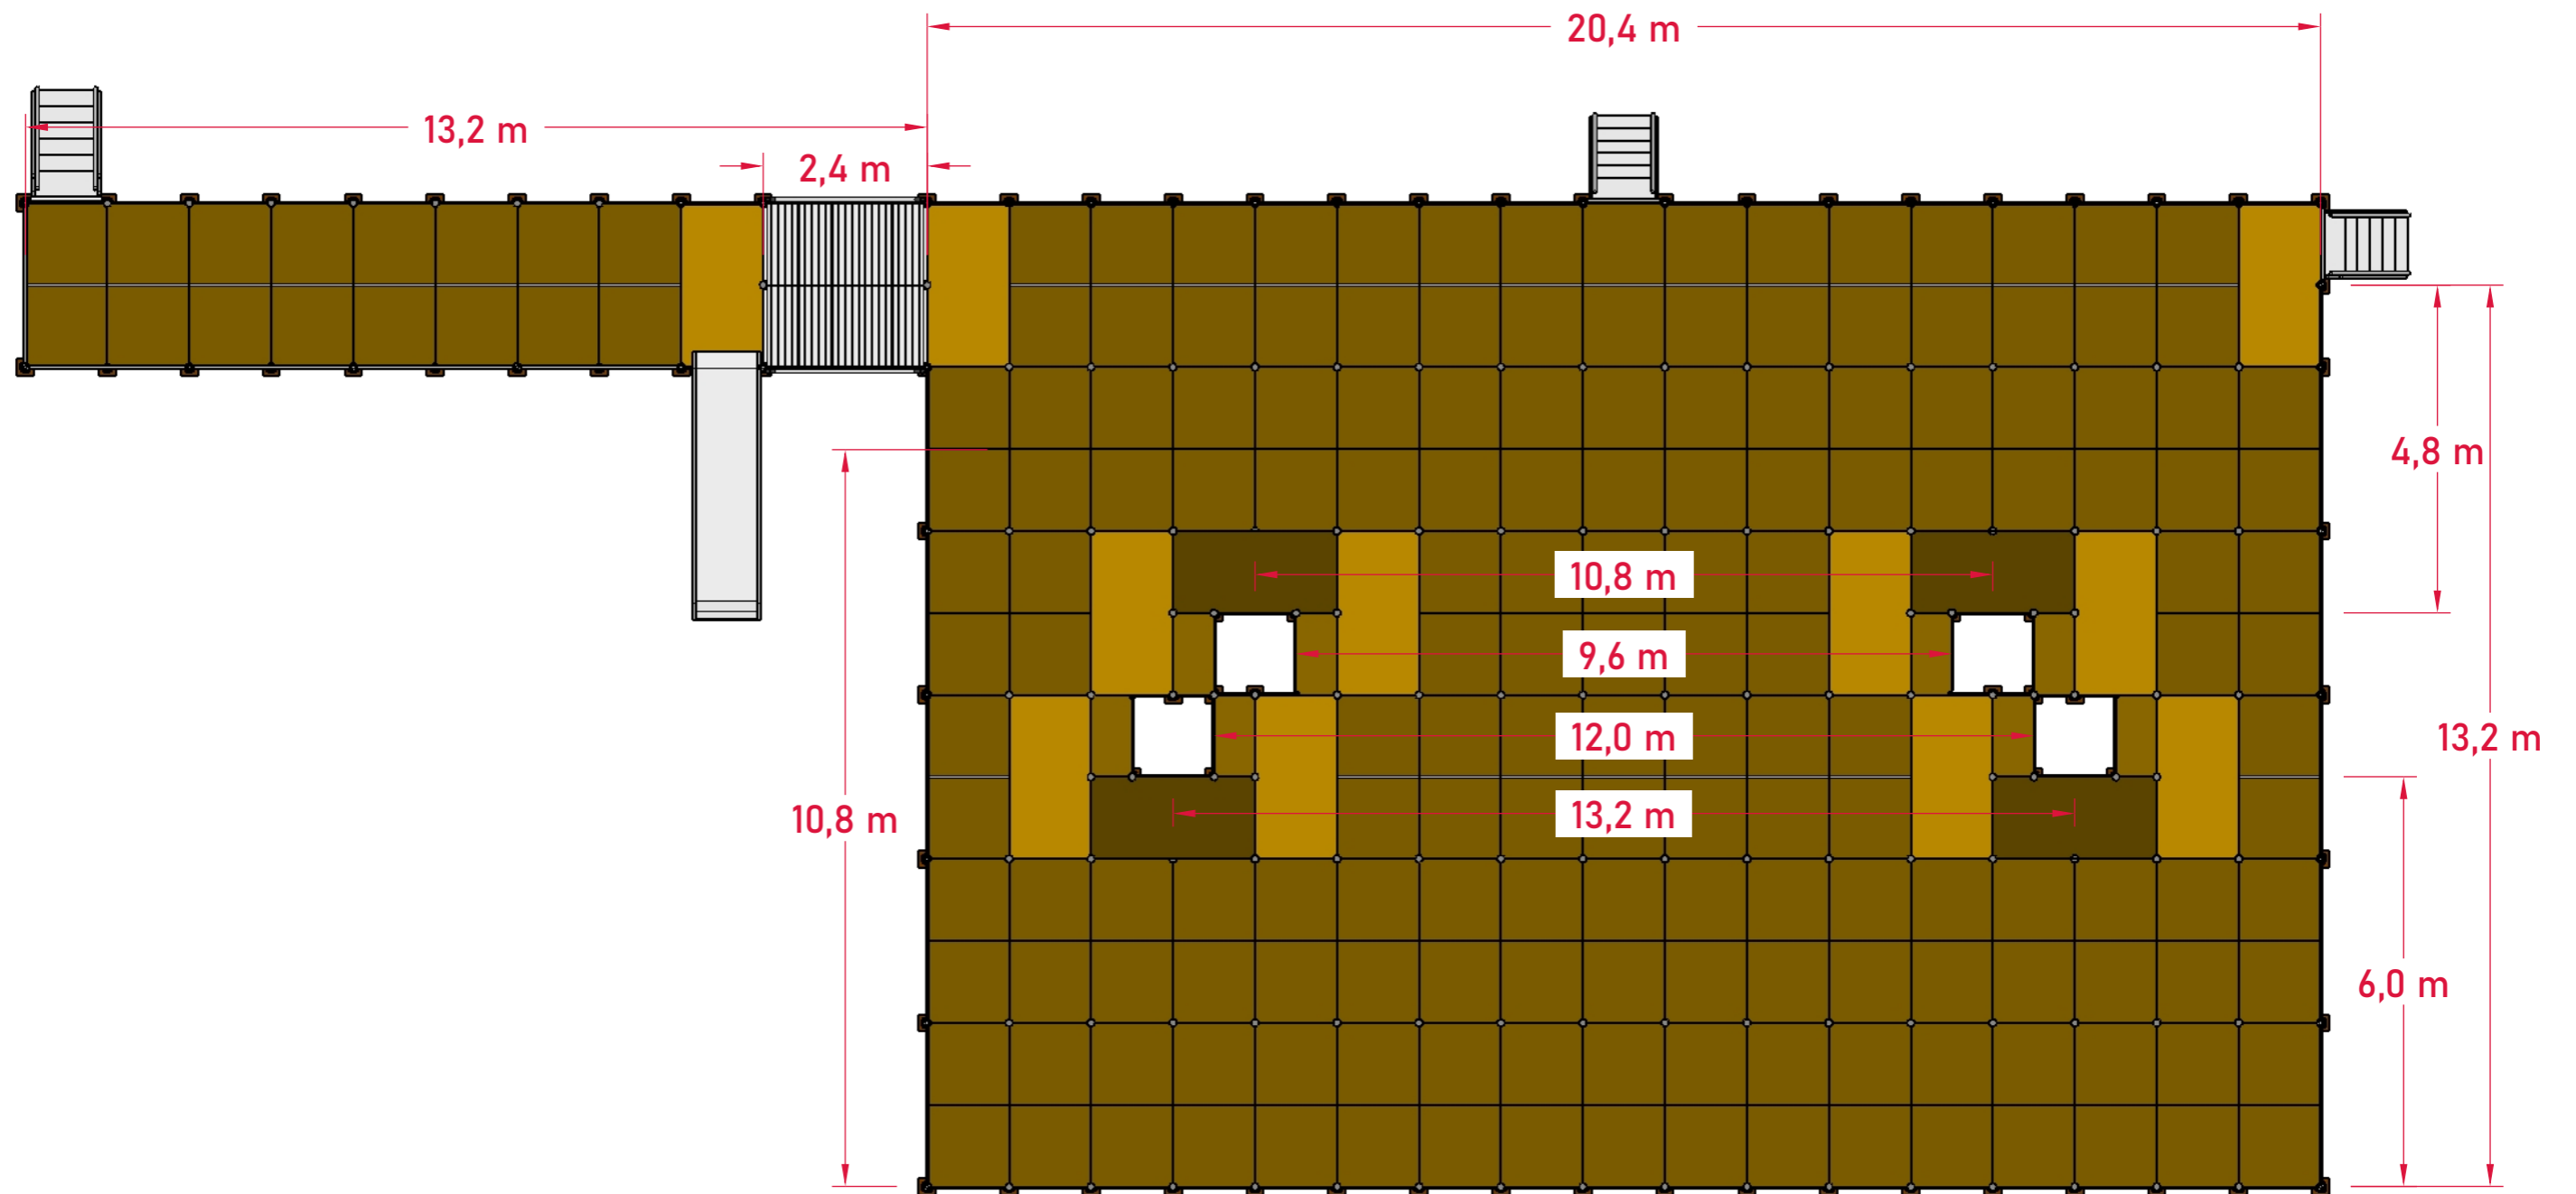

JOB: Jelling Festival 2023	DATE: 04-04-2023	REV: A
DRAW: SCENE GULV - Telt scenen	DIM:	NORDIC EASYJOB NR.:
DRAW BY: Tobias Nielsen	PM: ANLI	21-0454

Phone: +45 7026 5222
Mail: mail@nordic.dk

Helge Nielsens Allé 5
DK-8723 Løsning